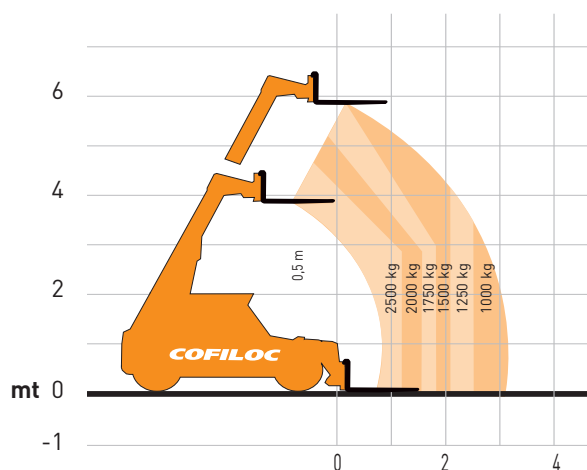

## SOLLEVATORI TELESCOPICI FRONTALI

### PANORAMIC 25.6

SPECIFICHE TECNICHE		Dati
Massa totale con forche	kg	4.500
Portata max	kg	2.500
Altezza max di sollevamento	m	5,90
Sbraccio max	m	3,30
Portata all'altezza max	kg	1.750
Portata allo sbraccio max	kg	1.000
Velocità	Km/h	36
Motore	KW/CV	50/68
Pompa idraulica		Ingranaggi
Pneumatici di serie		12-16,5"
Lunghezza max	mm	3.900
Larghezza max	mm	1.800
Altezza max mm	mm	1.920