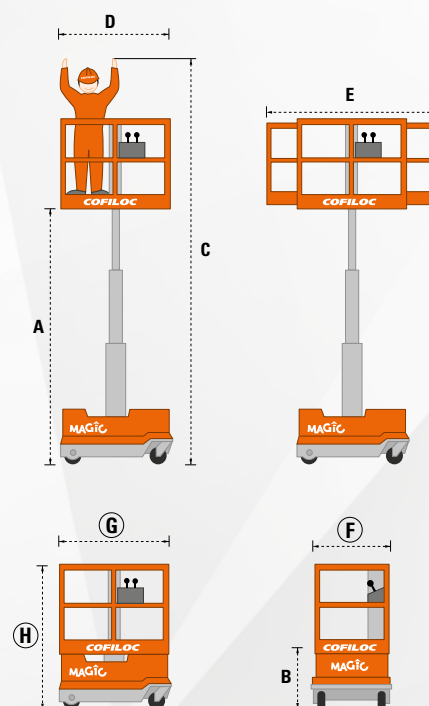

PIATTAFORME
AEREE
E SOLLEVAMENTO

COFILOC
noleggio professionale

PIATTAFORME ELETTRICHE A PANTOGRAFO

MAGIC

- > Pratica, versatile e sicura, garantisce la **massima efficienza e produttività** da 3 a 5 metri d'altezza.
- > Ideale negli **interventi d'interno** dove l'utilizzo delle più comuni attrezzature risulta impossibile.
- > **Facile da trasportare** grazie ai 4 punti di ancoraggio (2 anteriori e 2 posteriori), che permettono di fissare la macchina al pianale dei veicoli durante gli spostamenti o di sollevarla con la gru.
- > Supera con agilità gradini e scalinate, **pendenze fino al 35%** e si muove facilmente negli spazi stretti e disagiati.
- > Sistema di elevazione **senza catene e lubrificanti**.

SPECIFICHE TECNICHE		Dati
Altezza massima del piano di calpestio (A)	mm	2.900
Altezza minima del piano di calpestio (B)	mm	550
Altezza di lavoro (C)	mm	4.900
Larghezza piano di calpestio	mm	680
Lunghezza piano di calpestio (D)	mm	1.115
Lunghezza piano di calpestio (max estensione) (E)	mm	1.710
Larghezza basamento (F)	mm	760
Lunghezza basamento (G)	mm	1.215
Altezza totale di trasporto (H)	mm	1.690
Portata massima (1 persona)	kg	180
Peso	kg	495
Accumulatori N.02		12V 85Ah 5h
Alimentazione per ricarica		110/220V c.a. 24V 12Ah automatic
Velocità di traslazione max	mt/min	50
Velocità di traslazione con cestello sollevato	mt/min	9
Raggio di sterzata totale	mm	1.000
Pneumatici		Anti-traccia

mm
Altezza di lavoro
4.900

kg
Portata massima
180

mm
Raggio di sterzata
1.000

kg
Peso
495

CARATTERISTICHE TECNICHE

Ti aspettiamo con tutte le novità sui maggiori social network:

cofiloc.com