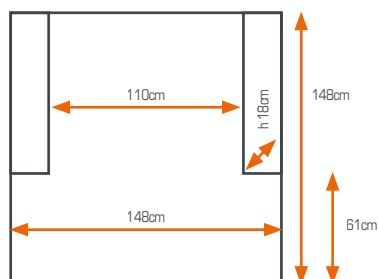

**NAVARA WORK**

DIMENSIONI E PESO	Dati*	
Altezza	cm	180
Lunghezza	cm	523
Larghezza (specchietti aperti/chiusi)	cm	216/192

AREA DI CARICO	Dati*	
Altezza	cm	45
Lunghezza	cm	148
Larghezza	cm	148
Capacità	kg	707

**Kg**  
capacità operativa  
**707****m** Larghezza  
**2,16****m** Altezza  
**1,80****m** Lunghezza  
**5,23**

specchietti aperti

**AREA DI CARICO**

\* Per specifiche e dettagli consultare il libretto di circolazione.