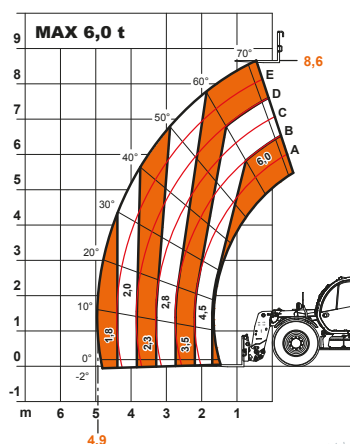

Ti aspettiamo con tutte le novità sui maggiori social network:

Cofiloc Spa

Cofiloc Spa

CofilocNoleggio

cofiloc.com

CARATTERISTICHE TECNICHE