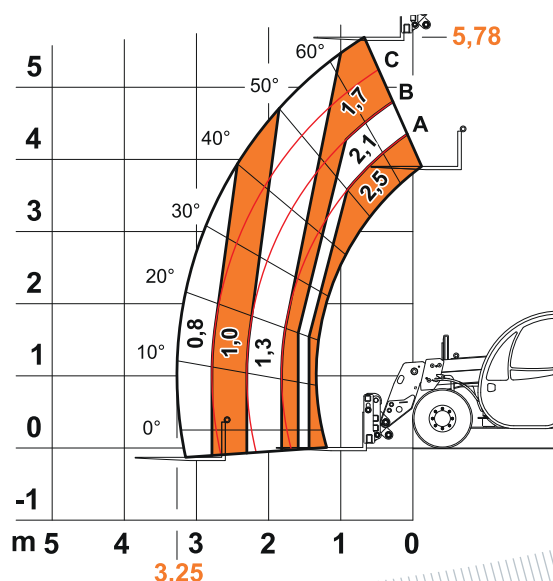

A/C
Riscaldatore Webasto
Tachimetro digitale
Scaldiglie acqua
Sospensione pneumatica sedile
Faro su testa-braccio
Attacco rapido per accessori
Autoradio
Antifurto
Protezione vetro

Ti aspettiamo con tutte le novità sui maggiori social network:

cofiloc.com